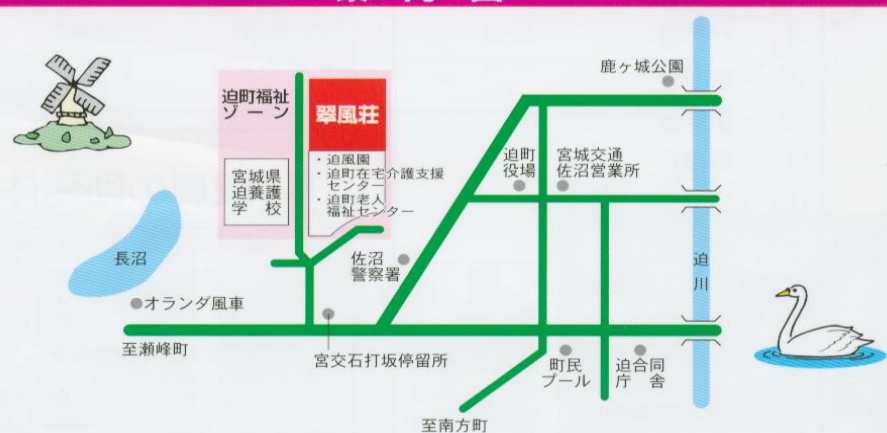

案内図

迫デイサービスセンター 翠風荘

社会福祉法人 恵泉会
迫デイサービスセンター