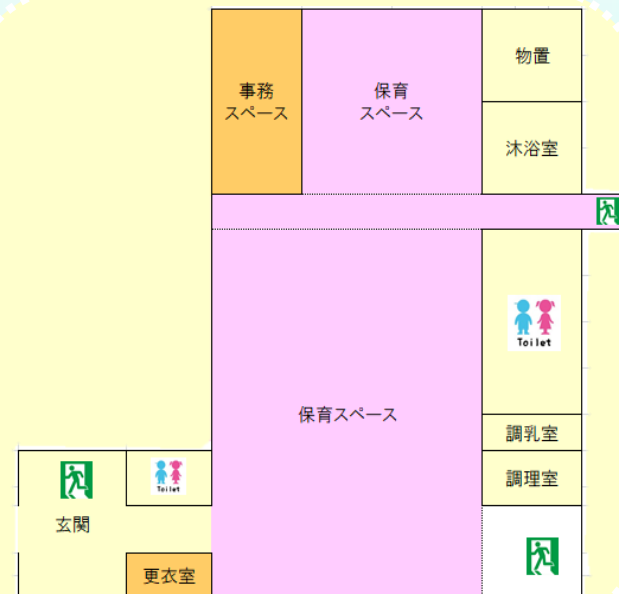

事業所内保育所（小規模保育所）

キッズつぼみ

キッズつぼみは、恵泉会が育児中の職員や地域の皆様の仕事と育児の両立を図れるようにと開設した保育施設です。地域の方もご利用いただけます。

子どもたちの為、地域の為に尽力して参りますので、よろしくお願いいたします。

● 基本理念

- 一人ひとりの子どもの最善の利益を守り、保護者の皆様と共に心身を健やかに育む。
- 子どもが様々な人と出会い、関わり、心を通わせながら成長していく為に、乳幼児期にふさわしい生活の場を豊かに作りあげていく。

● 保育目標

家庭的な雰囲気の中で、一人ひとりの子どもを大切に育てる

- 心も体も健やかな子ども
- 自分らしさを発揮する子ども
- 相手の気持ちが分かる子ども
- 豊かな感性・表現・創造性が芽生える子ども

● キッズつぼみについて

キッズつぼみは、サービス付き高齢者向け住宅「恵はあと」に併設されている事業所内保育所で、子育て中の職員や地域皆様の仕事と育児の両立を図れるようにと開設しました。

- 小さなお子さんを育てながら働く職員が安心して勤めることができます。
- 出産・育児に伴う休業から比較的早く職場に復帰することができます。
- 恵泉会職員以外の地域の方もご利用いただけます。

キッズつぼみの平面図

1日のながれ

※時間は年齢、個々によって多少異なります

開所時間・休園日

- 保育時間：月曜日から土曜日
午前7時30分から午後6時30分
- 休園日：日曜日・祝日

保育料

階層区分	市町村民税所得割額	3歳未満児（4月1日の年齢）			
		保育標準時間認定		保育短時間認定	
		料金	増減	料金	増減
第1階層	生活保護、里親の世帯	0円	0円	0円	0円
第2階層	市民税非課税				
第3階層	市町村民税均等割のみ	7,200円	▲4,500円	7,100円	▲4,400円
	ひとり親 第1子	3,300円	▲2,000円	3,200円	▲2,000円
	世帯等 第2子～	0円	0円	0円	0円
第4階層	24,000円未満	10,900円	▲800円	10,700円	▲800円
	ひとり親 第1子	5,000円	▲300円	4,900円	▲300円
	世帯等 第2子～	0円	0円	0円	0円
第5階層	48,600円未満	14,600円	2,900円	14,400円	2,900円
	ひとり親 第1子	6,700円	1,400円	6,600円	1,400円
	世帯等 第2子～	0円	0円	0円	0円
第6階層	63,000円未満	17,200円	▲800円	16,900円	▲800円
	ひとり親 第1子	6,700円	1,400円	6,600円	1,400円
	世帯等 第2子～	0円	0円	0円	0円
第7階層	77,101円未満	19,800円	1,800円	19,500円	1,800円
	ひとり親 第1子	6,700円	1,400円	6,600円	1,400円
	世帯等 第2子～	0円	0円	0円	0円
第8階層	97,000円未満	22,500円	4,500円	22,200円	4,500円
第9階層	121,000円未満	26,100円	▲600円	25,700円	▲600円
第10階層	145,000円未満	29,700円	3,000円	29,200円	2,900円
第11階層	169,000円未満	33,300円	6,600円	32,800円	6,500円
第12階層	213,000円未満	37,500円	900円	36,900円	900円
第13階層	257,000円未満	41,600円	5,000円	40,900円	4,900円
第14階層	301,000円未満	45,700円	9,100円	45,000円	9,000円
第15階層	333,000円未満	50,400円	2,400円	49,600円	2,400円
第16階層	365,000円未満	55,200円	7,200円	54,300円	7,100円
第17階層	365,000円以上	60,000円	12,000円	59,100円	11,900円

詳しくは、登米市子育て支援課へお問い合わせください。

定員

- 0歳児から2歳児
※3歳児の受け入れについては要相談。
- 19名
※地域のお子さんの定員については、お問い合わせください。

地域のお子さんも入所できます

アクセス

- 三陸自動車道 登米ICより車で15分
- JR 気仙沼線 陸前豊里駅より車で25分

事業所内保育所（小規模保育所）

キッズつぼみ